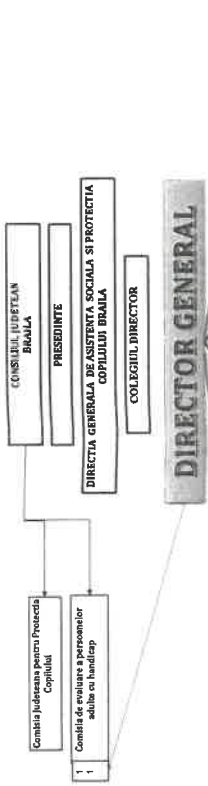

Anexa nr. 1
la Hotararea
nr. 36/2022

TOTAL POSTURI	800
FUNCTII PUBLICE	65
- de conducere	7
- de executie	58
FUNCTII CONTRACTUALE	735
- de conducere	15
- de executie	720