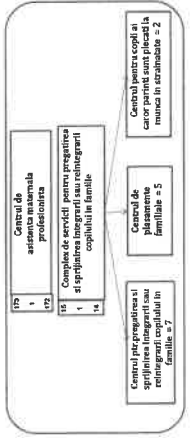

SERVICIUL DE TIP FAMILIAL