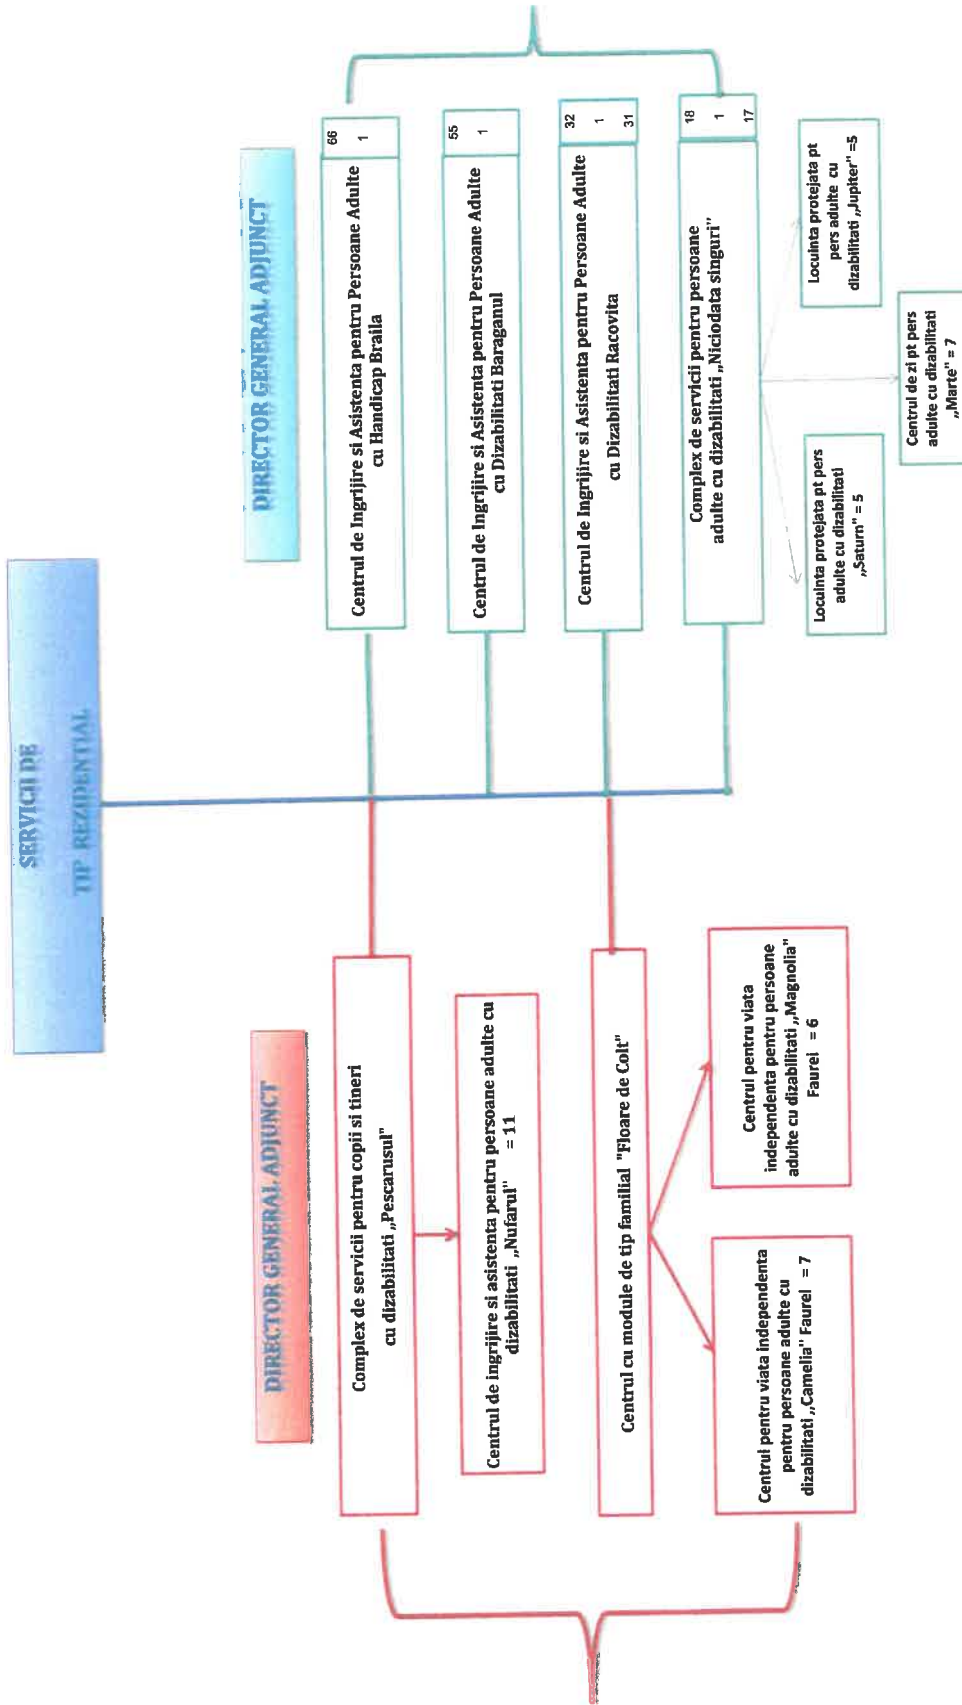

SERVICIUL DE TIP COMUNITAR

SERVICIUL DE TIP FAMILIAL

SERVICIUL DE TIP REZIDENTIAL

PROTECTIA PERSOANELOR ADULTE
DIRECTOR GENERAL ADIUNCT

SERVICIUL DE TIP COMUNITAR

SERVICIUL DE TIP REZIDENTIAL

*Centru de ingrijire si asistenta pentru persoane adulte cu handicap Braila se afla in proces de restructurare conform OUG nr. 69/2016 si Decretul nr. 878/2018

PROTECTIA PERSOANELOR ADULTE

PROTECȚIA COPILULUI

SERVICIUL DE TIP REZIDENȚIAL

23
1
22

Centrul de orientare, supraveghere și sprijinire a reintegrării a copilului care a săvârșit fapte penale și nu răspunde penal

STAT DE FUNCTII SI DE PERSONAL

Directia Generala de Asistenta Sociala si Protectia Copilului Braila

NR. CRT.	Numele, prenumele/VACANT, temporar VACANT dupa caz	STRUCTURA	FUNCTIA DE DEMNITATE PUBLICA	Funcția publică			Clasa studiilor	Nivelul studiilor	Gradul profesional	Funcția contractuală		Nivelul studiilor	Treapta profesională/grad	OBSERVAȚII
				Înalt funcționar public	de conducere*	de executie				de conducere	de executie			
		DIRECTIA GENERALĂ DE ASISTENTA SOCIALA SI PROTECTIA COPILULUI BRAILA												
1	OCUPAT				director general		I	S						
2	OCUPAT				director general adjunct		I	S						
3	VACANT				director general adjunct		I	S						
4	VACANT				director general adjunct		I	S						
		Serviciul planificare bugetara, management financiar si contabilitate												
5	OCUPAT				sef serviciu		I	S						
		Compartiment planificare bugetara												
6	OCUPAT					consilier	I	S	superior					
7	OCUPAT					Inspector	I	S	superior					
8	OCUPAT					Inspector	I	S	superior					
		Compartiment contabilitate												
9	OCUPAT					Inspector	I	S	superior					
10	OCUPAT					Inspector	I	S	superior					
11	OCUPAT					Inspector	I	S	superior					
12	OCUPAT					Inspector	I	S	superior					
13	OCUPAT					Inspector	I	S	superior					