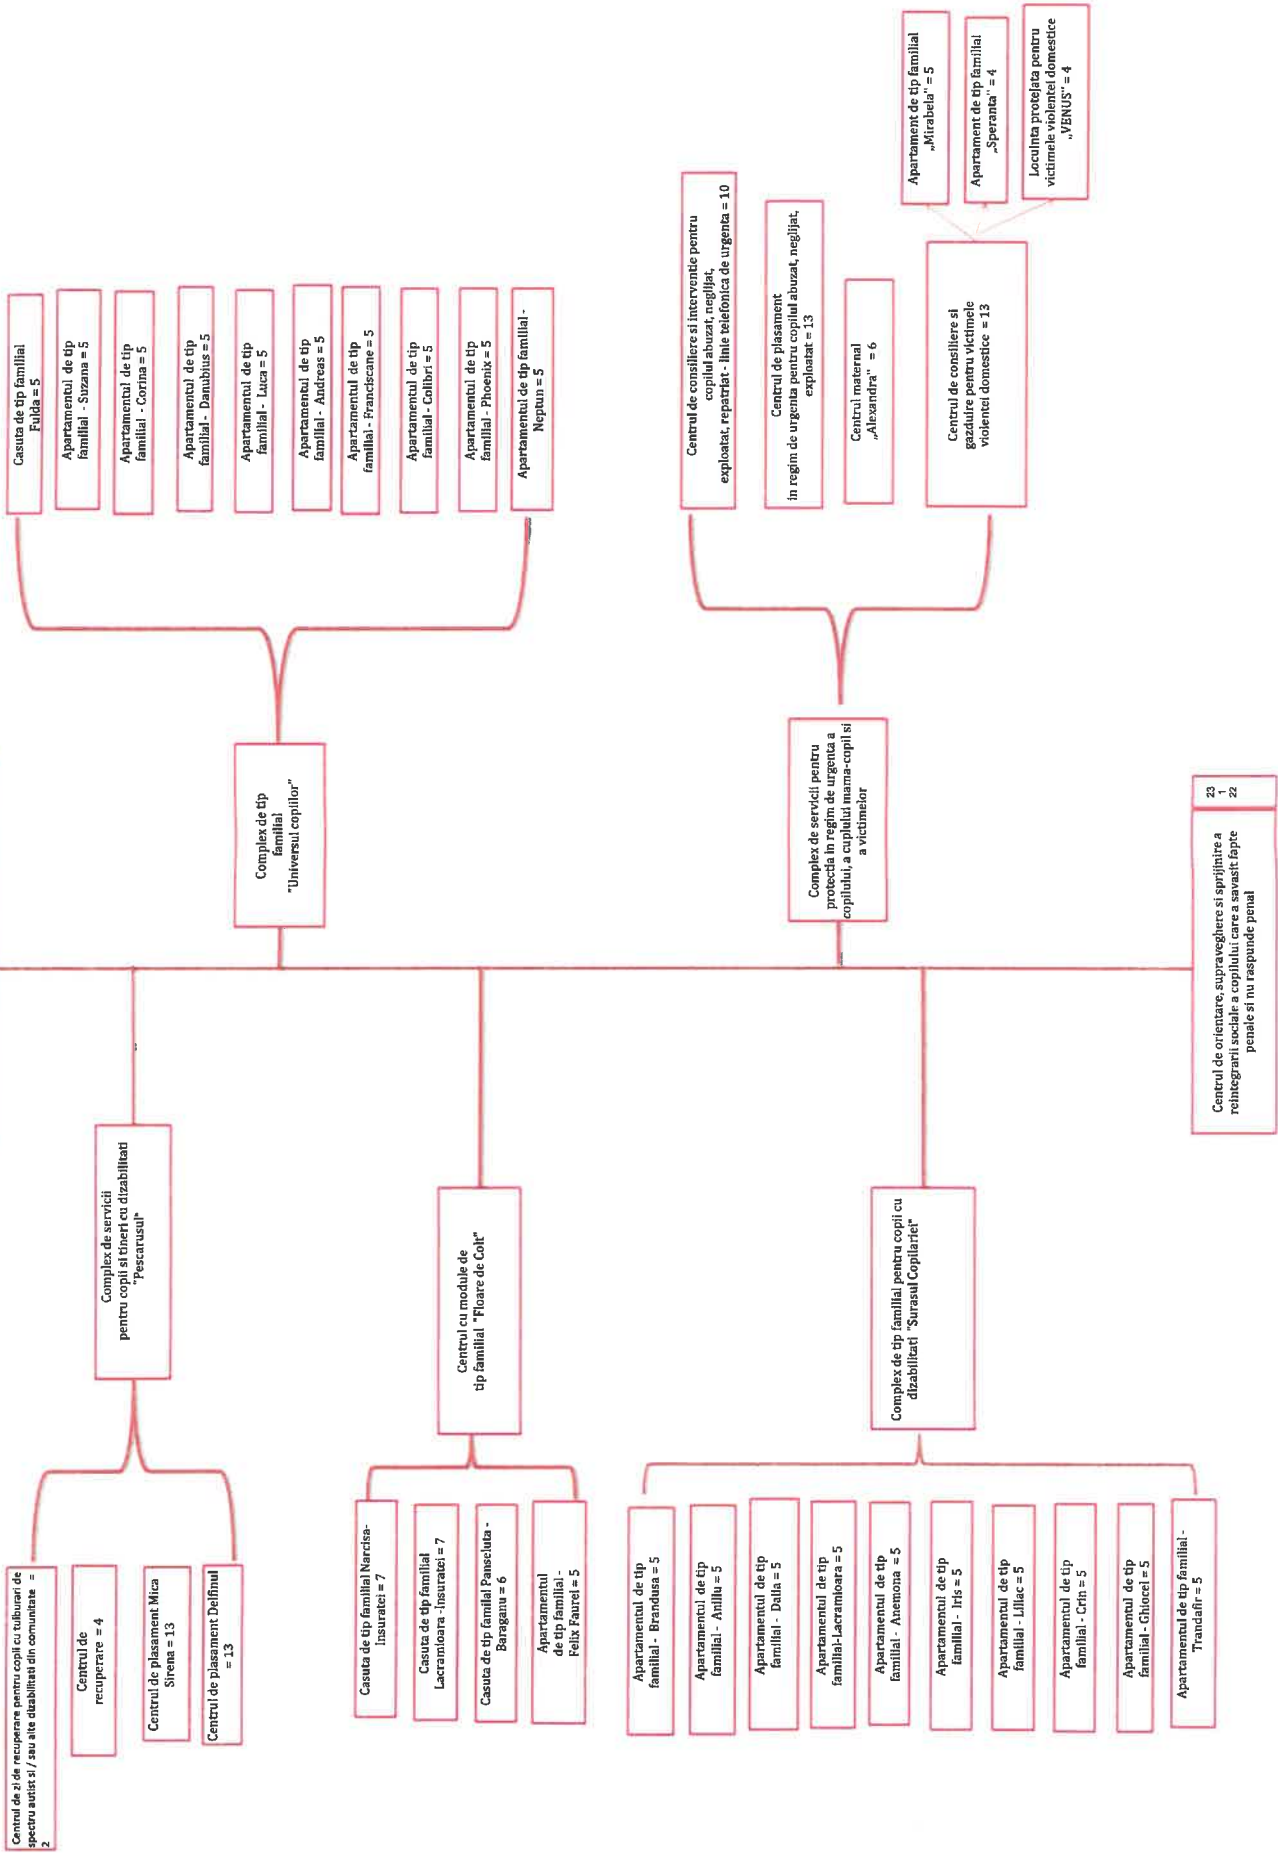

PROTECȚIA COPILULUI

SERVICIUL DE TIP REZIDENȚIAL

23
1
22

Centrul de orientare, supraveghere și sprijinire a reintegrării a copilului care a săvârșit fapte penale și nu răspunde penal

STAT DE FUNCTII SI DE PERSONAL

Directia Generala de Asistenta Sociala si Protectia Copilului Braila

NR. CRT.	Numele, prenumele/VACANT, temporar VACANT dupa caz	STRUCTURA	FUNCTIA DE DEMNITATE PUBLICA	Funcția publică			Clasa studiilor	Nivelul studiilor	Gradul profesional	Funcția contractuală		Nivelul studiilor	Treapta profesională/grad	OBSERVAȚII
				Înalt funcționar public	de conducere*	de executie				de conducere	de executie			
		DIRECTIA GENERALĂ DE ASISTENTA SOCIALA SI PROTECTIA COPILULUI BRAILA												
1	OCUPAT				director general		I	S						
2	OCUPAT				director general adjunct		I	S						
3	VACANT				director general adjunct		I	S						
4	VACANT				director general adjunct		I	S						
		Serviciul planificare bugetara, management financiar si contabilitate												
5	OCUPAT				sef serviciu		I	S						
		Compartiment planificare bugetara												
6	OCUPAT					consilier	I	S	superior					
7	OCUPAT					Inspector	I	S	superior					
8	OCUPAT					Inspector	I	S	superior					
		Compartiment contabilitate												
9	OCUPAT					Inspector	I	S	superior					
10	OCUPAT					Inspector	I	S	superior					
11	OCUPAT					Inspector	I	S	superior					
12	OCUPAT					Inspector	I	S	superior					
13	OCUPAT					Inspector	I	S	superior					

Anexa nr.2 la
REGISTRUL nr.36/2022